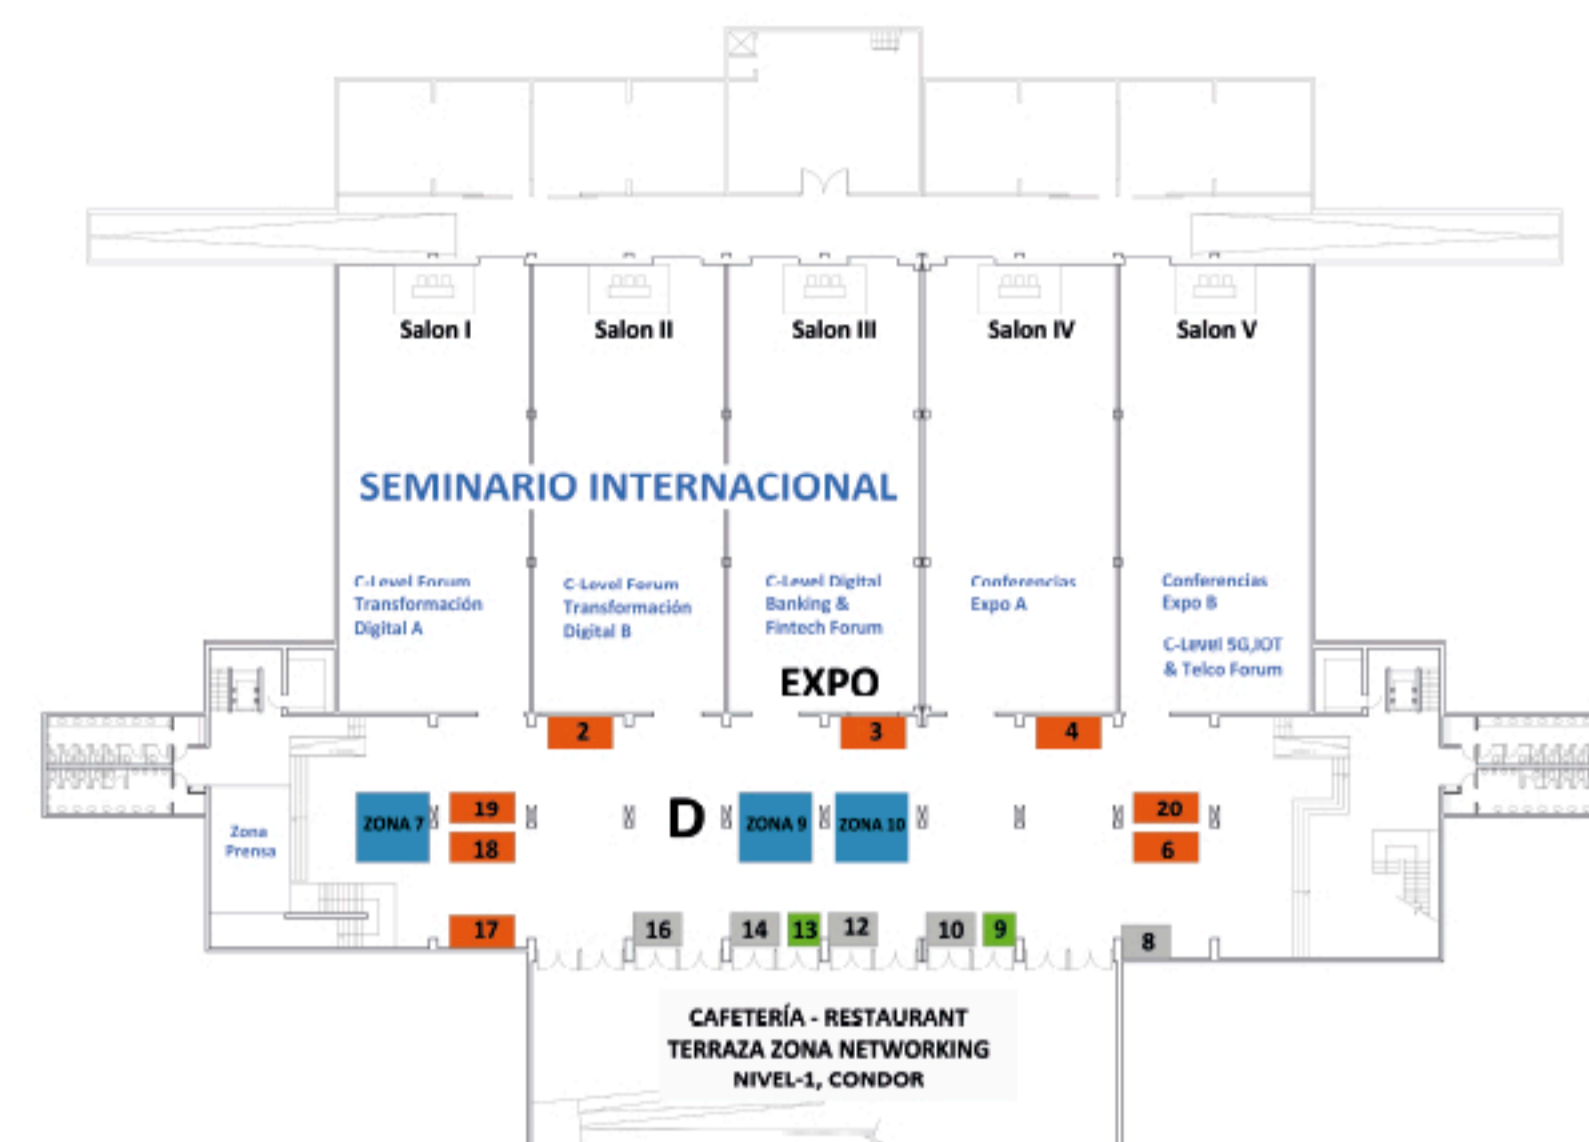

EXPO AMERICA DIGITAL NIVEL 1 (LEVEL 1)

EXPO AMERICA DIGITAL NIVEL 1 (LEVEL - 1)

SECTOR A

ZONAS

- 1 AWS
- 2 DARKTRACE
- 4 BINANCE
- 5 GOOGLE CLOUD
- 6 ORACLE CLOUD

- 1 EUTELSAT
- 2 ITECSA
- 3 AXWAY SOFTWARE
- 4 JUMIO
- 5 SERPRO
- 6 JABRA
- 7 ZEXTRAS
- 8 EXPERO
- 9 FAIRFAX SOFTWARE
- 10 ALLDATUM
- 11 AWARE
- 12 CLOUDFLARE
- 13 CLOUDERA
- 15 SKYDIVING 365
- 16 GRUPOEXPRO
- 17 EMTEC GROUP
- 18 SOFTWARE AG
- 19 BAUFEST
- 20 DATTO
- 21 AUTHO - OKTA
- 23 METROWAN
- 24 WINNCOM TECHNOLOGIES / CAMBIUM NETWORKS